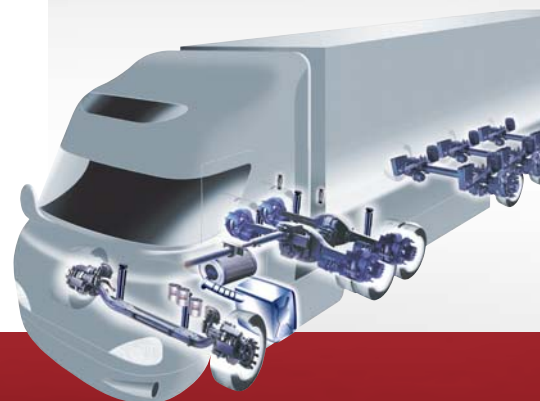

# MCK1294 DX Eccentrische kit voor remsmering

Commercial Vehicle  
Systems

Remsystemen

Nieuwe kit die het mogelijk maakt om tijdens het regelmatige remonderhoud de lager van de afdekplaat in te smeren zonder de afdekplaat te verwijderen.

De eccentriche as is uitgerust met een op het bovenzvlak bevestigde smeernippel (1), waarvan de smeergaten (2) te voorschijn komen uit de eccentriche eenheid op het niveau van de lager en de afdichting (3) van de afdekplaat, om een correcte aanbrenging van het smeermiddel te verzekeren.

De pakking (4) van de afdekplaat bestaat nu uit een mengsel van metaal en rubber, om een nauwkeurigere en stevigere montage mogelijk te maken.

Er is ook een plaatafsluitring toegevoegd (5) om ervoor te zorgen dat het smeermiddel dat wordt aangebracht via de smeernippel in de lager wordt gehouden.